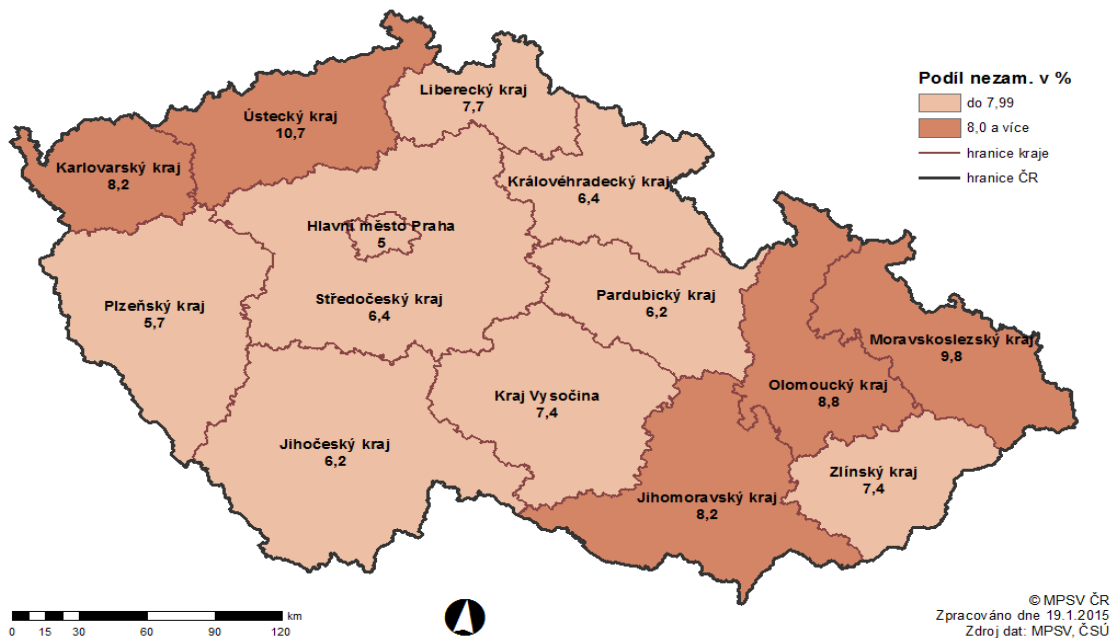

PODÍL NEZAMĚŠTNANÝCH NA POČTU OBYVATEL v okresech České republiky k 31.12.2013

PODÍL NEZAMĚŠTNANÝCH NA POČTU OBYVATEL v okresech České republiky k 31. 12. 2014

POČET UHAZEČŮ NA 1 VOLNÉ PRAC. MÍSTO v okresech České republiky k 31.12.2013

POČET UHAZEČŮ NA 1 VOLNÉ PRAC. MÍSTO v okresech České republiky k 31.12.2014

PODÍL NEZAMĚŠTNANÝCH NA POČTU OBYVATEL v krajích České republiky k 31.12.2013

PODÍL NEZAMĚŠTNANÝCH NA POČTU OBYVATEL v krajích České republiky k 31. 12. 2014

POČET UCHAZEČŮ NA 1 VOLNÉ PRAC. MÍSTO v krajích České republiky k 31.12.2013

POČET UCHAZEČŮ NA 1 VOLNÉ PRAC. MÍSTO v krajích České republiky k 31.12.2014