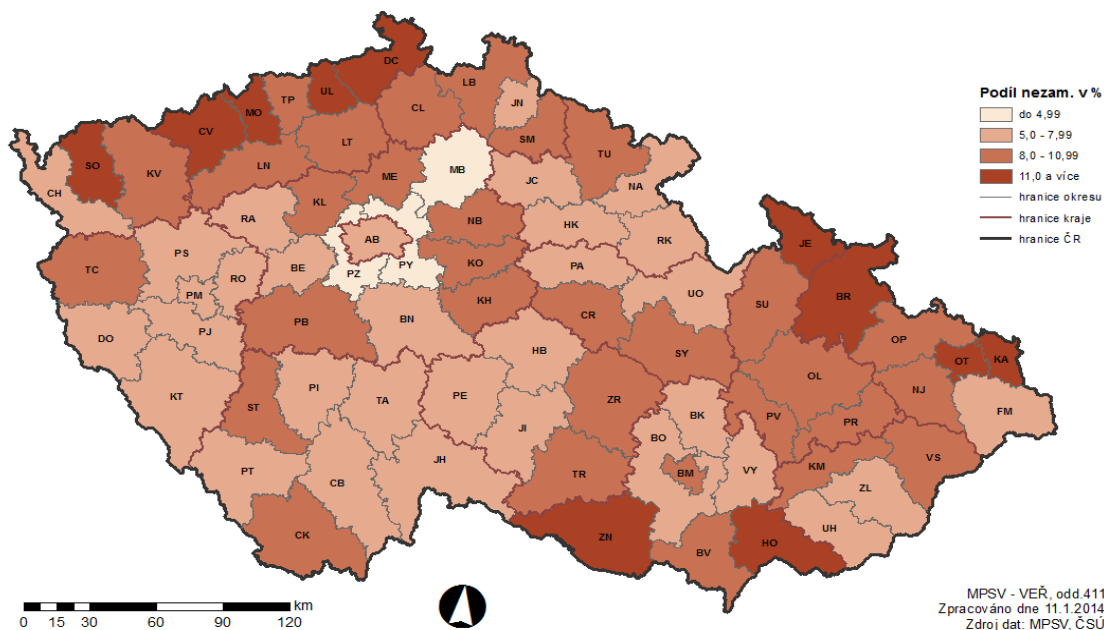

PODÍL NEZAMĚŠTNANÝCH NA POČTU OBYVATEL v okresech České republiky k 31.12.2013

PODÍL NEZAMĚŠTNANÝCH NA POČTU OBYVATEL v okresech České republiky k 31. 12. 2014

POČET UHAZEČŮ NA 1 VOLNÉ PRAC. MÍSTO v okresech České republiky k 31.12.2013

POČET UHAZEČŮ NA 1 VOLNÉ PRAC. MÍSTO v okresech České republiky k 31.12.2014

PODÍL NEZAMĚŠTNANÝCH NA POČTU OBYVATEL v krajích České republiky k 31.12.2013

PODÍL NEZAMĚŠTNANÝCH NA POČTU OBYVATEL v krajích České republiky k 31. 12. 2014

POČET UCHAZEČŮ NA 1 VOLNÉ PRAC. MÍSTO v krajích České republiky k 31.12.2013

POČET UCHAZEČŮ NA 1 VOLNÉ PRAC. MÍSTO v krajích České republiky k 31.12.2014