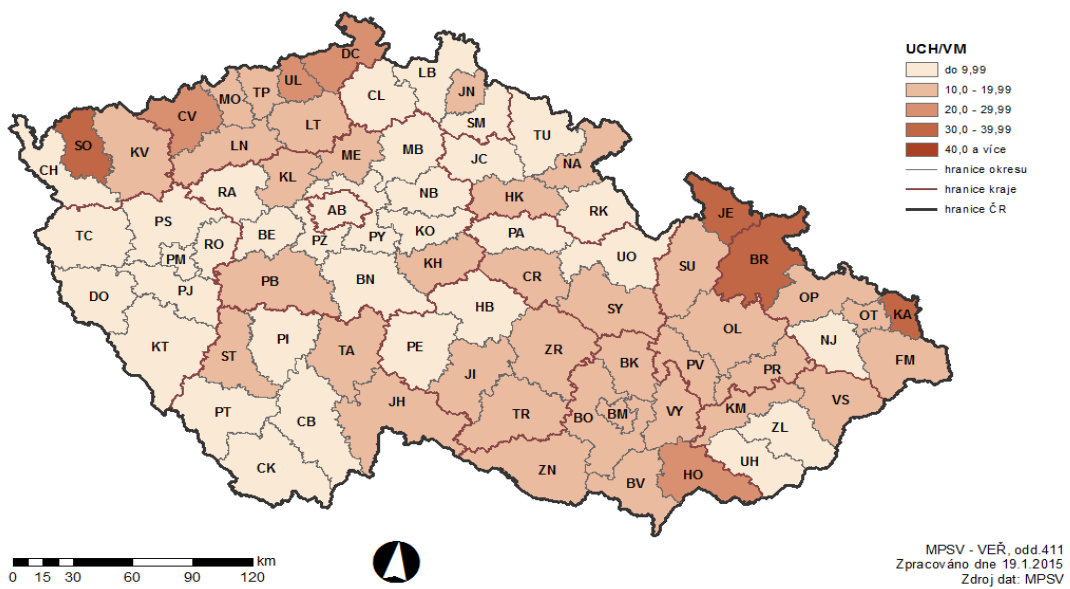

PODÍL NEZAMĚŠTNANÝCH NA POČTU OBYVATEL v okresech České republiky k 31.12.2013

PODÍL NEZAMĚŠTNANÝCH NA POČTU OBYVATEL v okresech České republiky k 31. 12. 2014

POČET UHAZEČŮ NA 1 VOLNÉ PRAC. MÍSTO v okresech České republiky k 31.12.2013

POČET UHAZEČŮ NA 1 VOLNÉ PRAC. MÍSTO v okresech České republiky k 31.12.2014

PODÍL NEZAMĚŠTNANÝCH NA POČTU OBYVATEL v krajích České republiky k 31.12.2013

PODÍL NEZAMĚŠTNANÝCH NA POČTU OBYVATEL v krajích České republiky k 31. 12. 2014

POČET UCHAZEČŮ NA 1 VOLNÉ PRAC. MÍSTO v krajích České republiky k 31.12.2013

POČET UCHAZEČŮ NA 1 VOLNÉ PRAC. MÍSTO v krajích České republiky k 31.12.2014