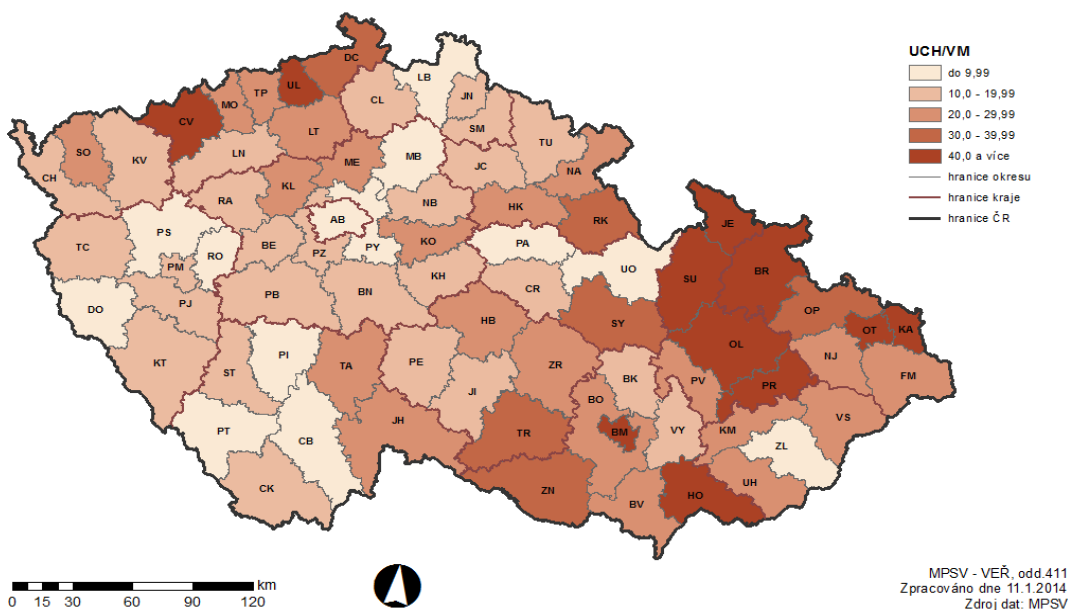

PODÍL NEZAMĚŠTNANÝCH NA POČTU OBYVATEL v okresech České republiky k 31.12.2013

PODÍL NEZAMĚŠTNANÝCH NA POČTU OBYVATEL v okresech České republiky k 31. 12. 2014

POČET UHAZEČŮ NA 1 VOLNÉ PRAC. MÍSTO v okresech České republiky k 31.12.2013

POČET UHAZEČŮ NA 1 VOLNÉ PRAC. MÍSTO v okresech České republiky k 31.12.2014

PODÍL NEZAMĚŠTNANÝCH NA POČTU OBYVATEL v krajích České republiky k 31.12.2013

PODÍL NEZAMĚŠTNANÝCH NA POČTU OBYVATEL v krajích České republiky k 31. 12. 2014

POČET UCHAZEČŮ NA 1 VOLNÉ PRAC. MÍSTO v krajích České republiky k 31.12.2013

POČET UCHAZEČŮ NA 1 VOLNÉ PRAC. MÍSTO v krajích České republiky k 31.12.2014