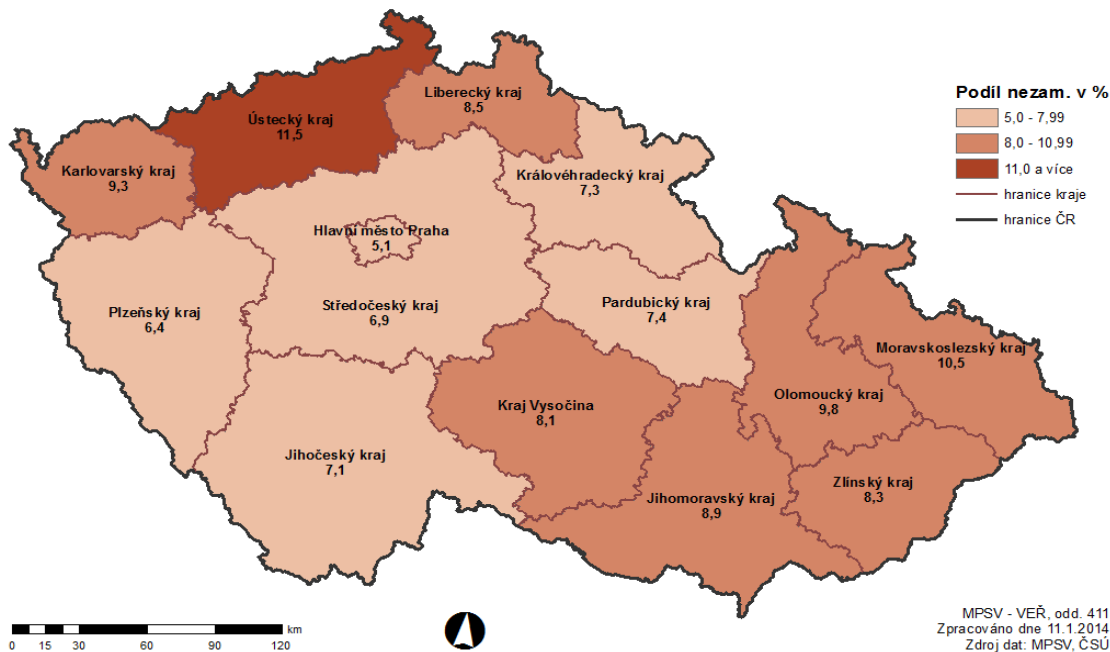

PODÍL NEZAMĚŠTNANÝCH NA POČTU OBYVATEL v okresech České republiky k 31.12.2013

PODÍL NEZAMĚŠTNANÝCH NA POČTU OBYVATEL v okresech České republiky k 31. 12. 2014

POČET UHAZEČŮ NA 1 VOLNÉ PRAC. MÍSTO v okresech České republiky k 31.12.2013

POČET UHAZEČŮ NA 1 VOLNÉ PRAC. MÍSTO v okresech České republiky k 31.12.2014

PODÍL NEZAMĚŠTNANÝCH NA POČTU OBYVATEL v krajích České republiky k 31.12.2013

PODÍL NEZAMĚŠTNANÝCH NA POČTU OBYVATEL v krajích České republiky k 31. 12. 2014

POČET UCHAZEČŮ NA 1 VOLNÉ PRAC. MÍSTO v krajích České republiky k 31.12.2013

POČET UCHAZEČŮ NA 1 VOLNÉ PRAC. MÍSTO v krajích České republiky k 31.12.2014