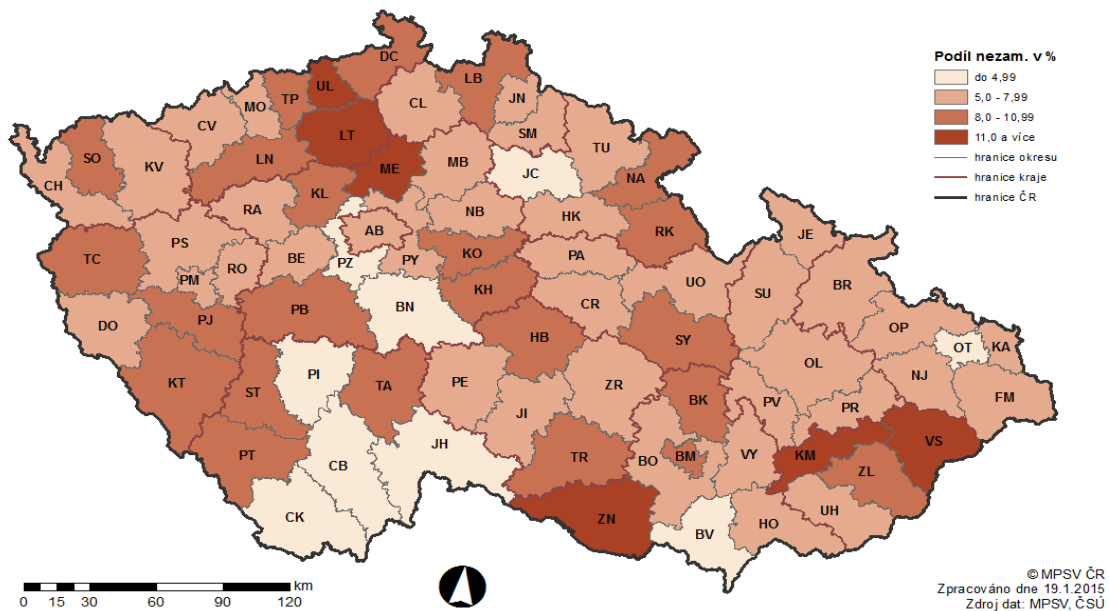

PODÍL NEZAMĚŠTNANÝCH NA POČTU OBYVATEL v okresech České republiky k 31.12.2013

PODÍL NEZAMĚŠTNANÝCH NA POČTU OBYVATEL v okresech České republiky k 31. 12. 2014

POČET UHAZEČŮ NA 1 VOLNÉ PRAC. MÍSTO v okresech České republiky k 31.12.2013

POČET UHAZEČŮ NA 1 VOLNÉ PRAC. MÍSTO v okresech České republiky k 31.12.2014

PODÍL NEZAMĚŠTNANÝCH NA POČTU OBYVATEL v krajích České republiky k 31.12.2013

PODÍL NEZAMĚŠTNANÝCH NA POČTU OBYVATEL v krajích České republiky k 31. 12. 2014

POČET UCHAZEČŮ NA 1 VOLNÉ PRAC. MÍSTO v krajích České republiky k 31.12.2013

POČET UCHAZEČŮ NA 1 VOLNÉ PRAC. MÍSTO v krajích České republiky k 31.12.2014