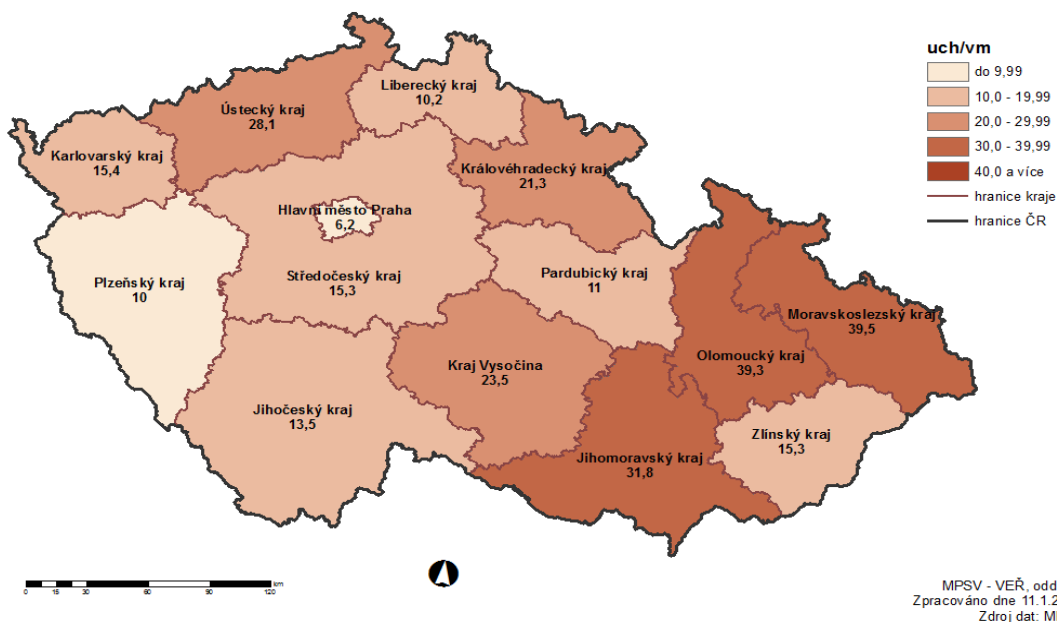

PODÍL NEZAMĚŠTNANÝCH NA POČTU OBYVATEL v okresech České republiky k 31.12.2013

PODÍL NEZAMĚŠTNANÝCH NA POČTU OBYVATEL v okresech České republiky k 31. 12. 2014

POČET UHAZEČŮ NA 1 VOLNÉ PRAC. MÍSTO v okresech České republiky k 31.12.2013

POČET UHAZEČŮ NA 1 VOLNÉ PRAC. MÍSTO v okresech České republiky k 31.12.2014

PODÍL NEZAMĚŠTNANÝCH NA POČTU OBYVATEL v krajích České republiky k 31.12.2013

PODÍL NEZAMĚŠTNANÝCH NA POČTU OBYVATEL v krajích České republiky k 31. 12. 2014

POČET UCHAZEČŮ NA 1 VOLNÉ PRAC. MÍSTO v krajích České republiky k 31.12.2013

POČET UCHAZEČŮ NA 1 VOLNÉ PRAC. MÍSTO v krajích České republiky k 31.12.2014