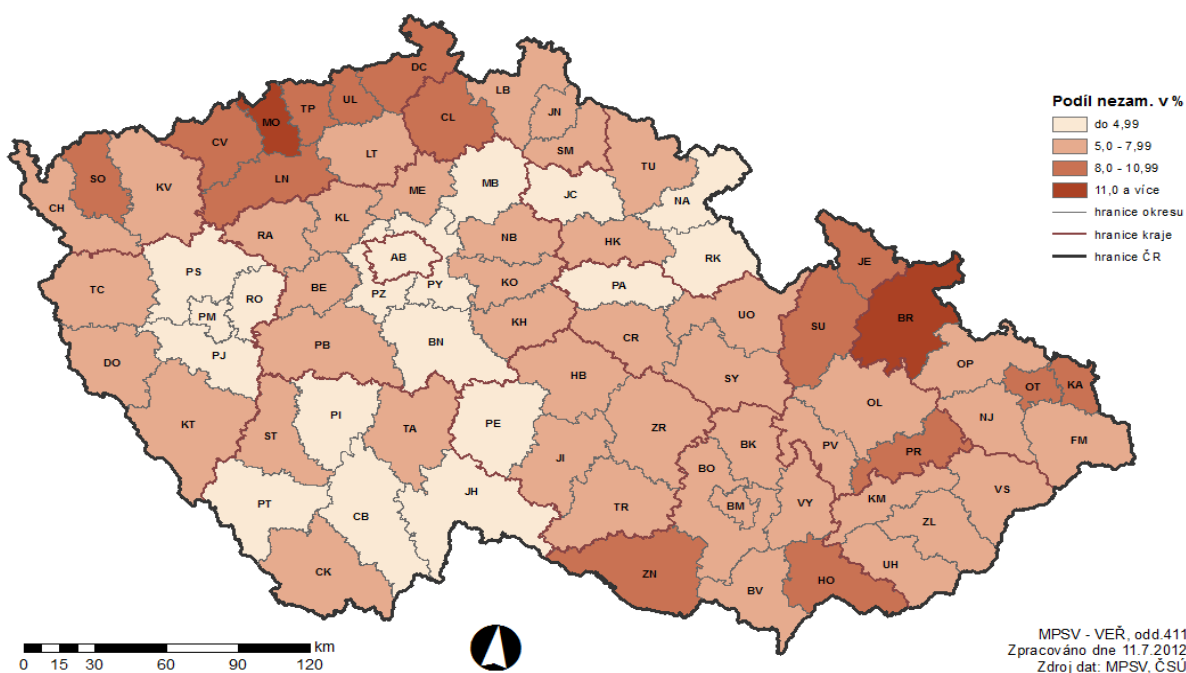

PODÍL NEZAMĚSTNANÝCH NA POČTU OBYVATEL v okresech České republiky k 30.6.2012

PODÍL NEZAMĚSTNANÝCH NA POČTU OBYVATEL v okresech České republiky k 30.6.2013

POČET UCHAZEČŮ NA 1 VOLNÉ PRAC. MÍSTO v okresech České republiky k 30.6.2012

POČET UCHAZEČŮ NA 1 VOLNÉ PRAC. MÍSTO v okresech České republiky k 30.6.2013

PODÍL NEZAMĚŠTNANÝCH NA POČTU OBYVATEL v krajích České republiky k 30.6.2012

PODÍL NEZAMĚŠTNANÝCH NA POČTU OBYVATEL v krajích České republiky k 30.6.2013

POČET UCHAZEČŮ NA 1 VOLNÉ PRAC. MÍSTO v krajích České republiky k 30.6.2012

POČET UCHAZEČŮ NA 1 VOLNÉ PRAC. MÍSTO v krajích České republiky k 30.6.2013