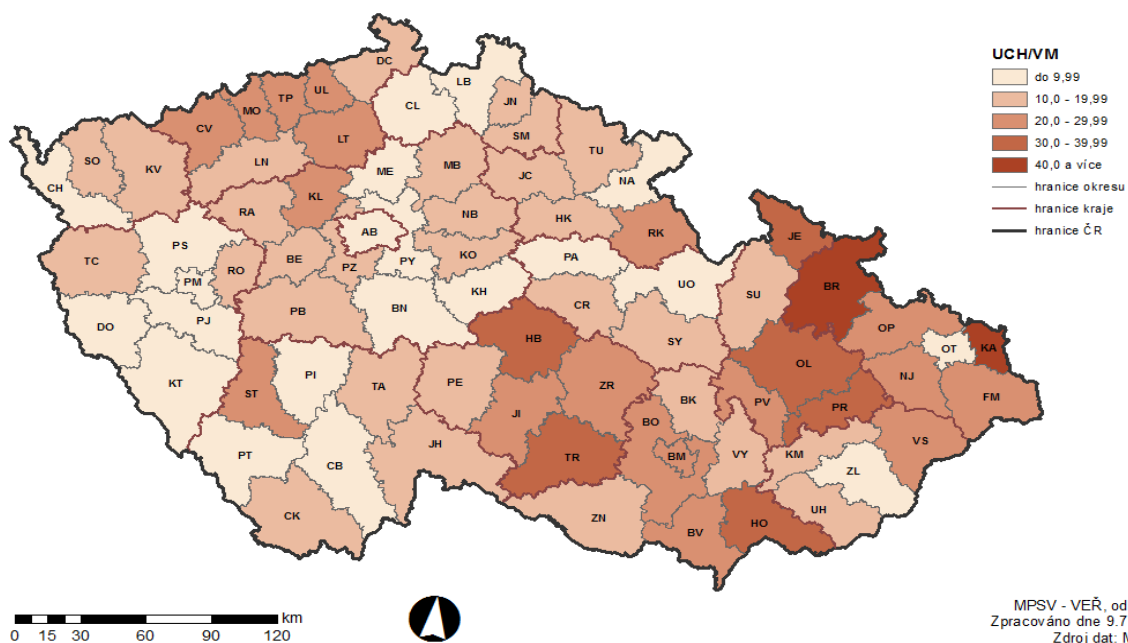

PODÍL NEZAMĚSTNANÝCH NA POČTU OBYVATEL v okresech České republiky k 30.6.2012

PODÍL NEZAMĚSTNANÝCH NA POČTU OBYVATEL v okresech České republiky k 30.6.2013

POČET UCHAZEČŮ NA 1 VOLNÉ PRAC. MÍSTO v okresech České republiky k 30.6.2012

POČET UCHAZEČŮ NA 1 VOLNÉ PRAC. MÍSTO v okresech České republiky k 30.6.2013

PODÍL NEZAMĚŠTNANÝCH NA POČTU OBYVATEL v krajích České republiky k 30.6.2012

PODÍL NEZAMĚŠTNANÝCH NA POČTU OBYVATEL v krajích České republiky k 30.6.2013

POČET UCHAZEČŮ NA 1 VOLNÉ PRAC. MÍSTO v krajích České republiky k 30.6.2012

POČET UCHAZEČŮ NA 1 VOLNÉ PRAC. MÍSTO v krajích České republiky k 30.6.2013