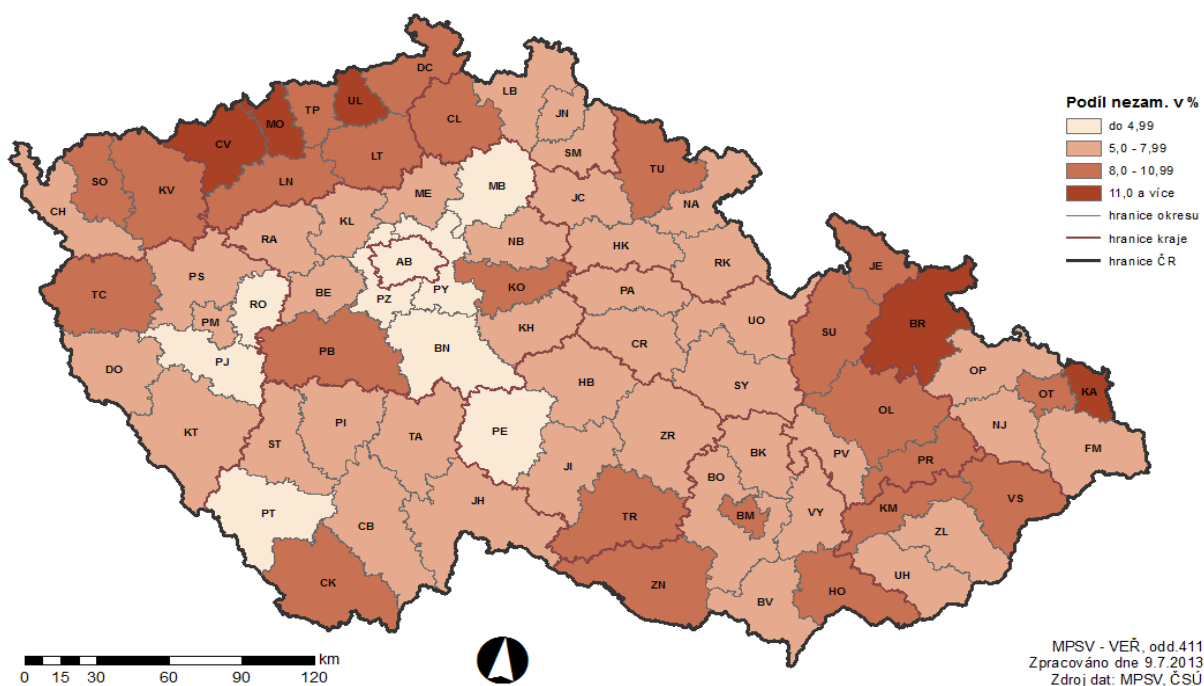

PODÍL NEZAMĚSTNANÝCH NA POČTU OBYVATEL v okresech České republiky k 30.6.2012

PODÍL NEZAMĚSTNANÝCH NA POČTU OBYVATEL v okresech České republiky k 30.6.2013

POČET UCHAZEČŮ NA 1 VOLNÉ PRAC. MÍSTO v okresech České republiky k 30.6.2012

POČET UCHAZEČŮ NA 1 VOLNÉ PRAC. MÍSTO v okresech České republiky k 30.6.2013

PODÍL NEZAMĚŠTNANÝCH NA POČTU OBYVATEL v krajích České republiky k 30.6.2012

PODÍL NEZAMĚŠTNANÝCH NA POČTU OBYVATEL v krajích České republiky k 30.6.2013

POČET UCHAZEČŮ NA 1 VOLNÉ PRAC. MÍSTO v krajích České republiky k 30.6.2012

POČET UCHAZEČŮ NA 1 VOLNÉ PRAC. MÍSTO v krajích České republiky k 30.6.2013