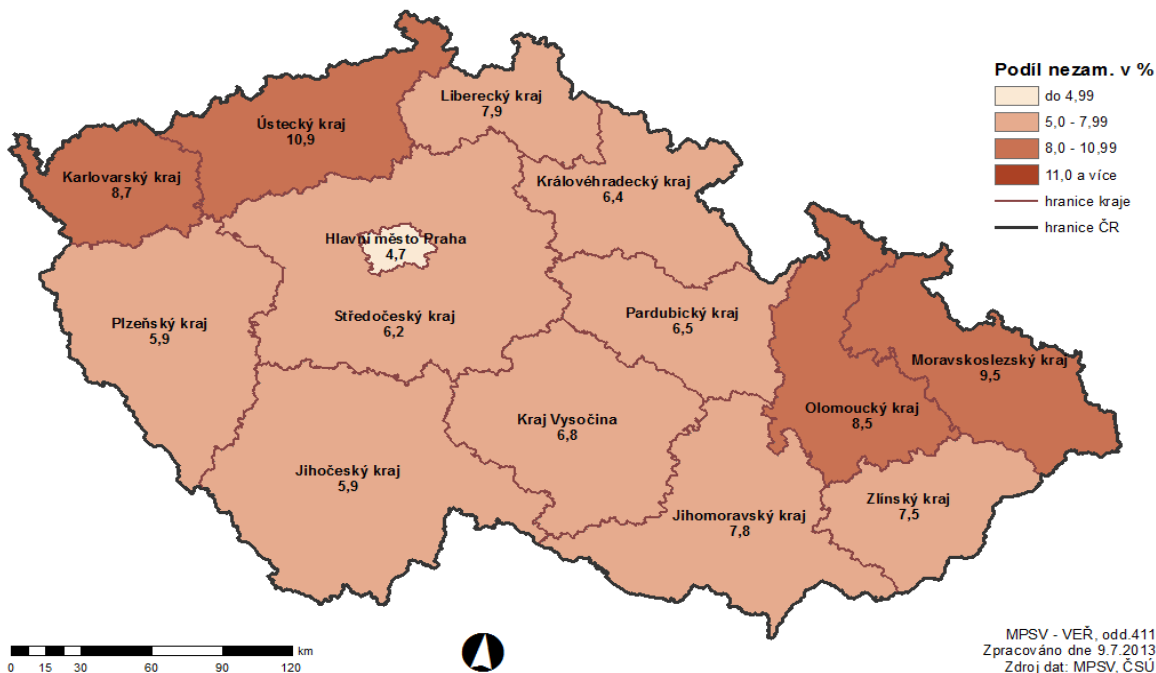

PODÍL NEZAMĚSTNANÝCH NA POČTU OBYVATEL v okresech České republiky k 30.6.2012

PODÍL NEZAMĚSTNANÝCH NA POČTU OBYVATEL v okresech České republiky k 30.6.2013

POČET UCHAZEČŮ NA 1 VOLNÉ PRAC. MÍSTO v okresech České republiky k 30.6.2012

POČET UCHAZEČŮ NA 1 VOLNÉ PRAC. MÍSTO v okresech České republiky k 30.6.2013

PODÍL NEZAMĚŠTNANÝCH NA POČTU OBYVATEL v krajích České republiky k 30.6.2012

PODÍL NEZAMĚŠTNANÝCH NA POČTU OBYVATEL v krajích České republiky k 30.6.2013