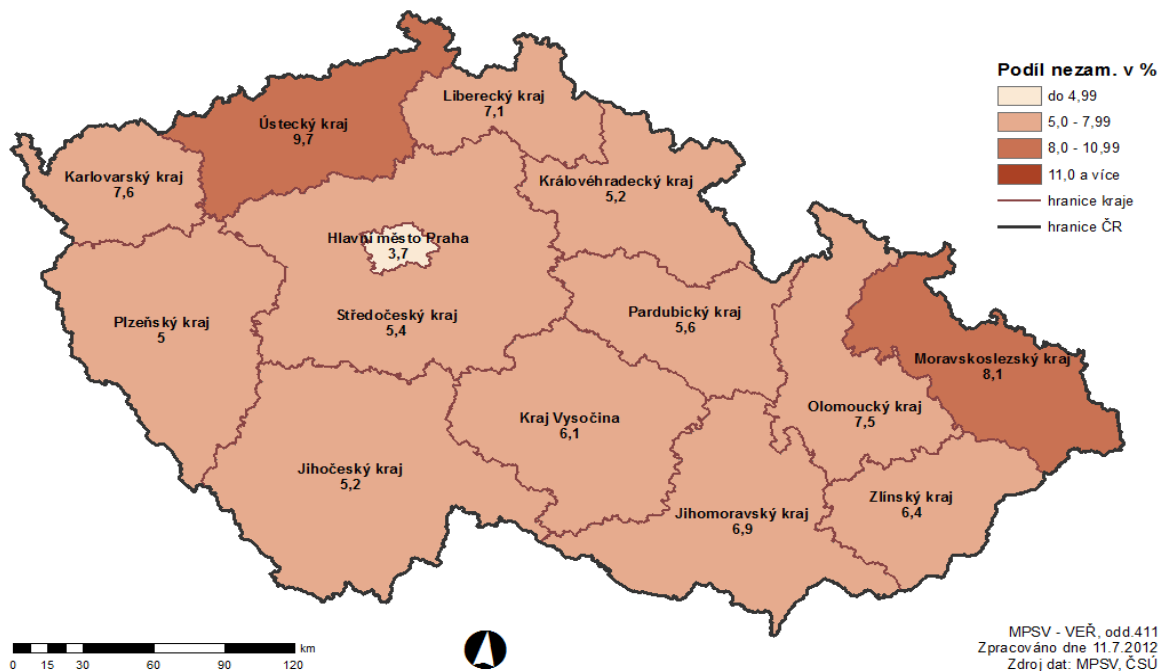

PODÍL NEZAMĚSTNANÝCH NA POČTU OBYVATEL v okresech České republiky k 30.6.2012

PODÍL NEZAMĚSTNANÝCH NA POČTU OBYVATEL v okresech České republiky k 30.6.2013

POČET UCHAZEČŮ NA 1 VOLNÉ PRAC. MÍSTO v okresech České republiky k 30.6.2012

POČET UCHAZEČŮ NA 1 VOLNÉ PRAC. MÍSTO v okresech České republiky k 30.6.2013

PODÍL NEZAMĚŠTNANÝCH NA POČTU OBYVATEL v krajích České republiky k 30.6.2012

PODÍL NEZAMĚŠTNANÝCH NA POČTU OBYVATEL v krajích České republiky k 30.6.2013