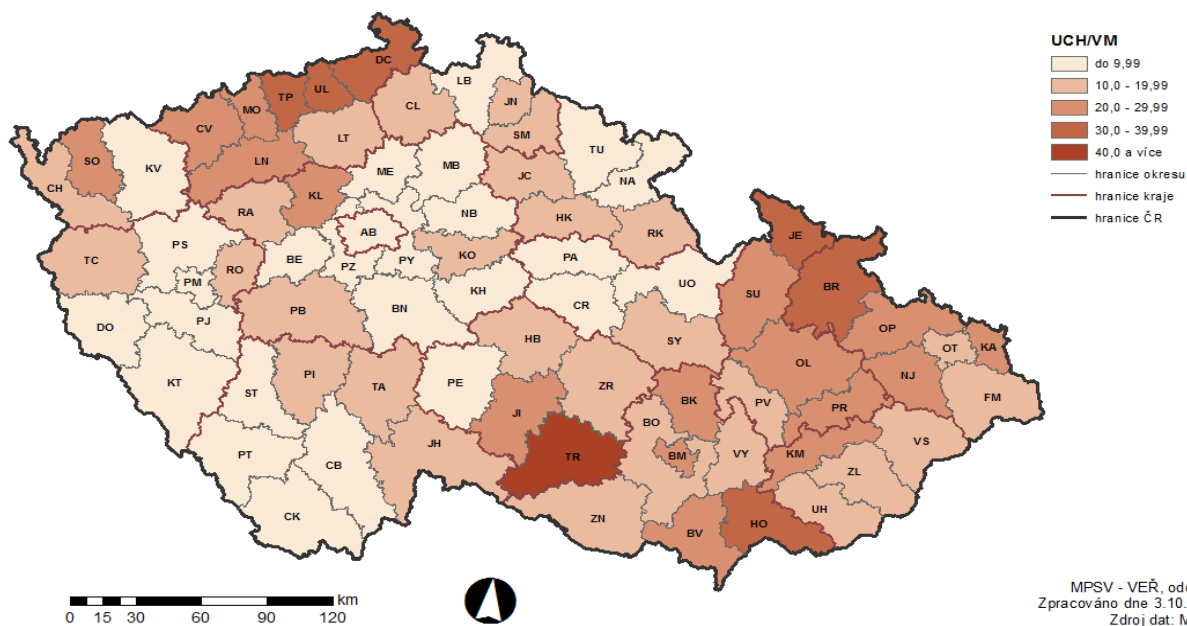

PODÍL NEZAMĚSTNANÝCH NA POČTU OBYVATEL v okresech České republiky k 30.6.2012

PODÍL NEZAMĚSTNANÝCH NA POČTU OBYVATEL v okresech České republiky k 30.6.2013

POČET UCHAZEČŮ NA 1 VOLNÉ PRAC. MÍSTO v okresech České republiky k 30.6.2012

POČET UCHAZEČŮ NA 1 VOLNÉ PRAC. MÍSTO v okresech České republiky k 30.6.2013

PODÍL NEZAMĚŠTNANÝCH NA POČTU OBYVATEL v krajích České republiky k 30.6.2012

PODÍL NEZAMĚŠTNANÝCH NA POČTU OBYVATEL v krajích České republiky k 30.6.2013

POČET UCHAZEČŮ NA 1 VOLNÉ PRAC. MÍSTO v krajích České republiky k 30.6.2012

POČET UCHAZEČŮ NA 1 VOLNÉ PRAC. MÍSTO v krajích České republiky k 30.6.2013