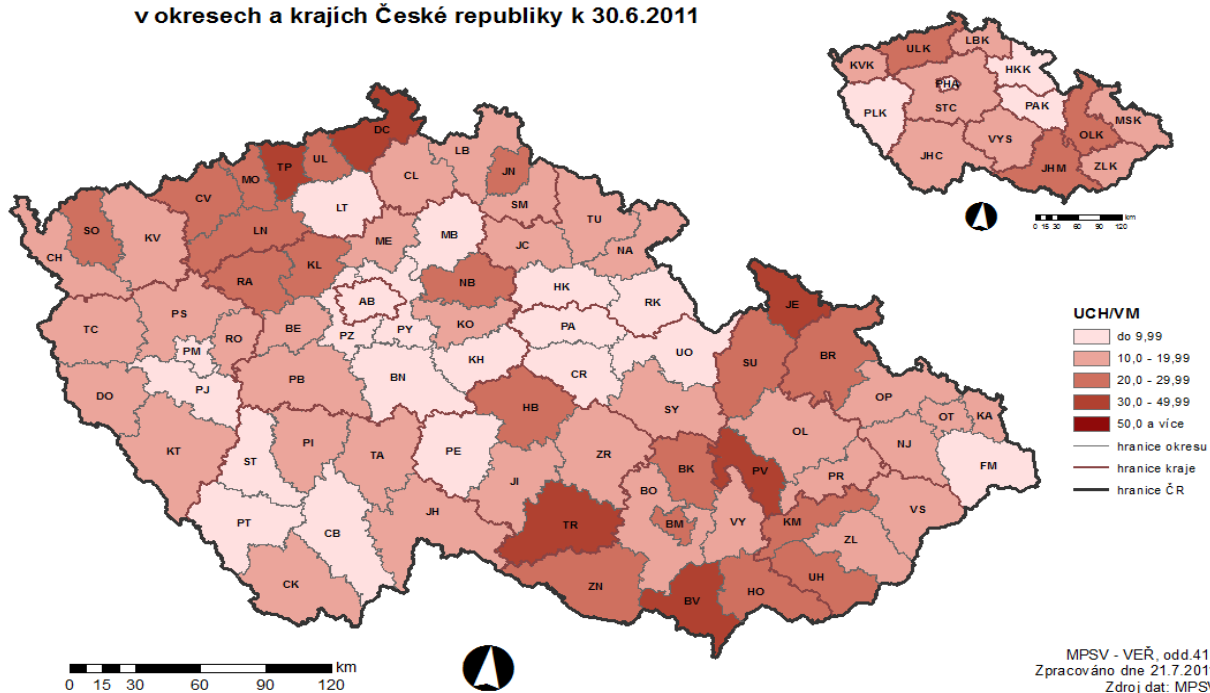

MÍRA NEZAMĚSTNANOSTI v okresech a krajích České republiky k 30.6.2011

MÍRA NEZAMĚSTNANOSTI v okresech a krajích České republiky k 30.6.2012

POČET UCHAZEČŮ NA 1 VOLNÉ PRAC. MÍSTO v okresech a krajích České republiky k 30.6.2011

POČET UCHAZEČŮ NA 1 VOLNÉ PRAC. MÍSTO v okresech a krajích České republiky k 30.6.2012