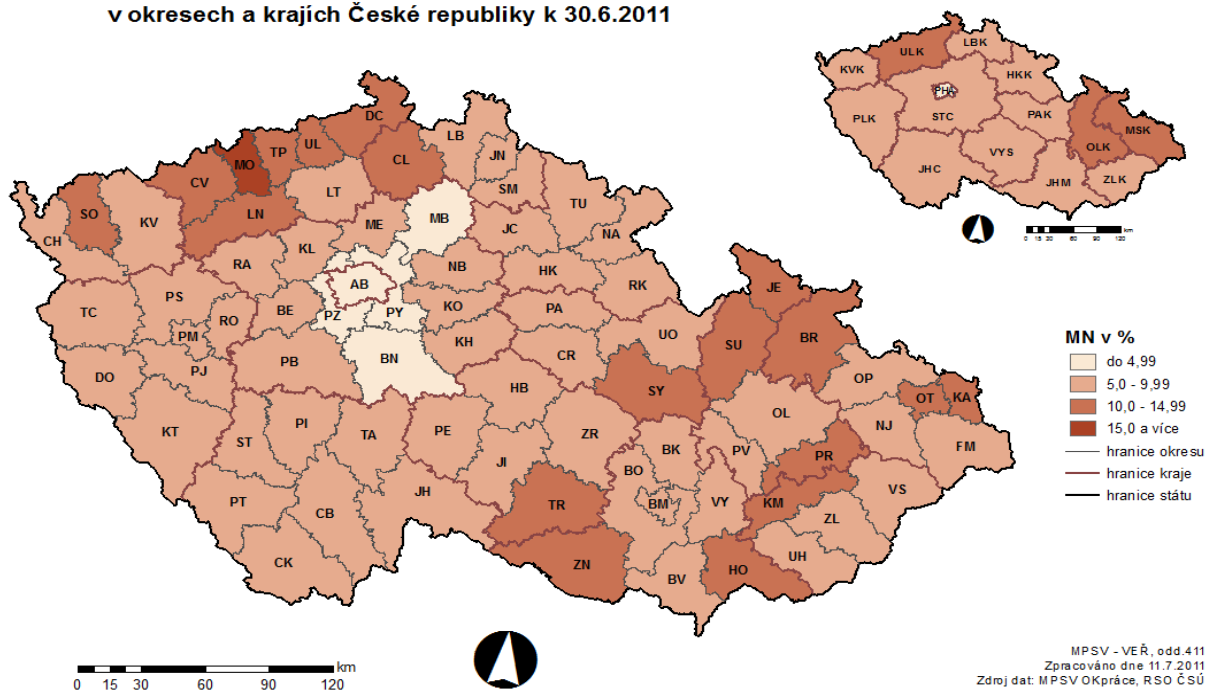

MÍRA NEZAMĚSTNANOSTI v okresech a krajích České republiky k 30.6.2011

MÍRA NEZAMĚSTNANOSTI v okresech a krajích České republiky k 30.6.2012

POČET UCHAZEČŮ NA 1 VOLNÉ PRAC. MÍSTO v okresech a krajích České republiky k 30.6.2011

POČET UCHAZEČŮ NA 1 VOLNÉ PRAC. MÍSTO v okresech a krajích České republiky k 30.6.2012