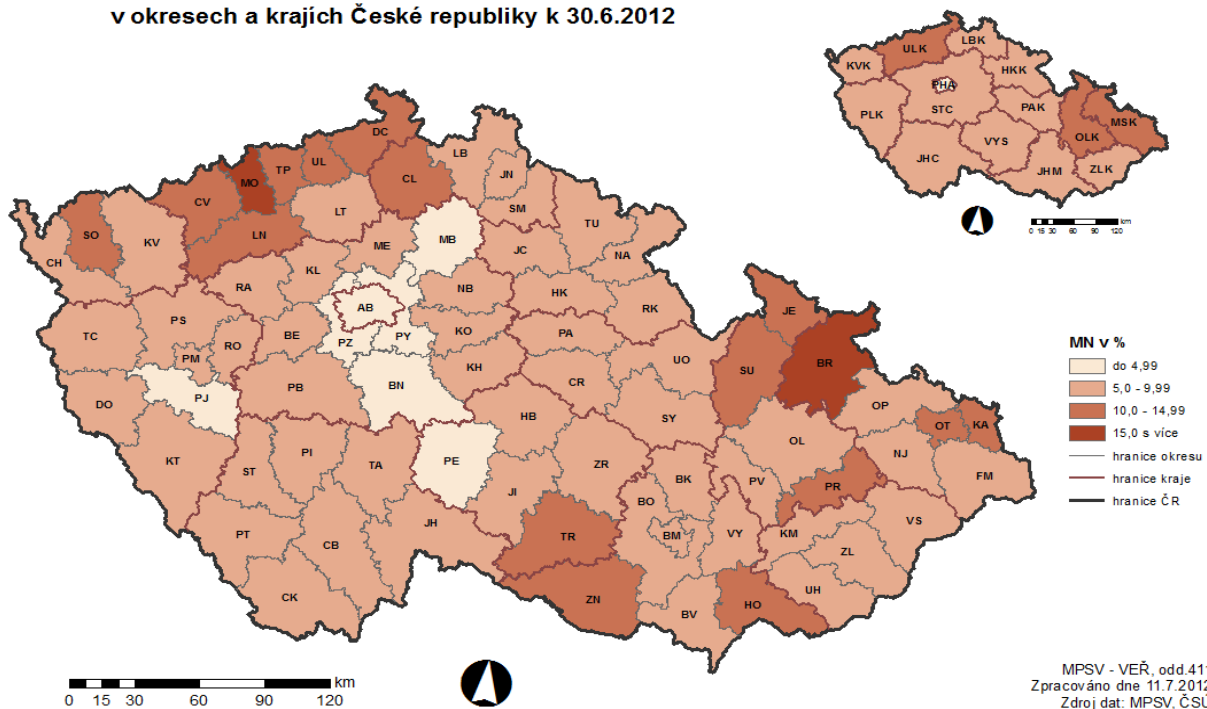

MÍRA NEZAMĚSTNANOSTI v okresech a krajích České republiky k 30.6.2011

MÍRA NEZAMĚSTNANOSTI v okresech a krajích České republiky k 30.6.2012

POČET UCHAZEČŮ NA 1 VOLNÉ PRAC. MÍSTO v okresech a krajích České republiky k 30.6.2011

POČET UCHAZEČŮ NA 1 VOLNÉ PRAC. MÍSTO v okresech a krajích České republiky k 30.6.2012