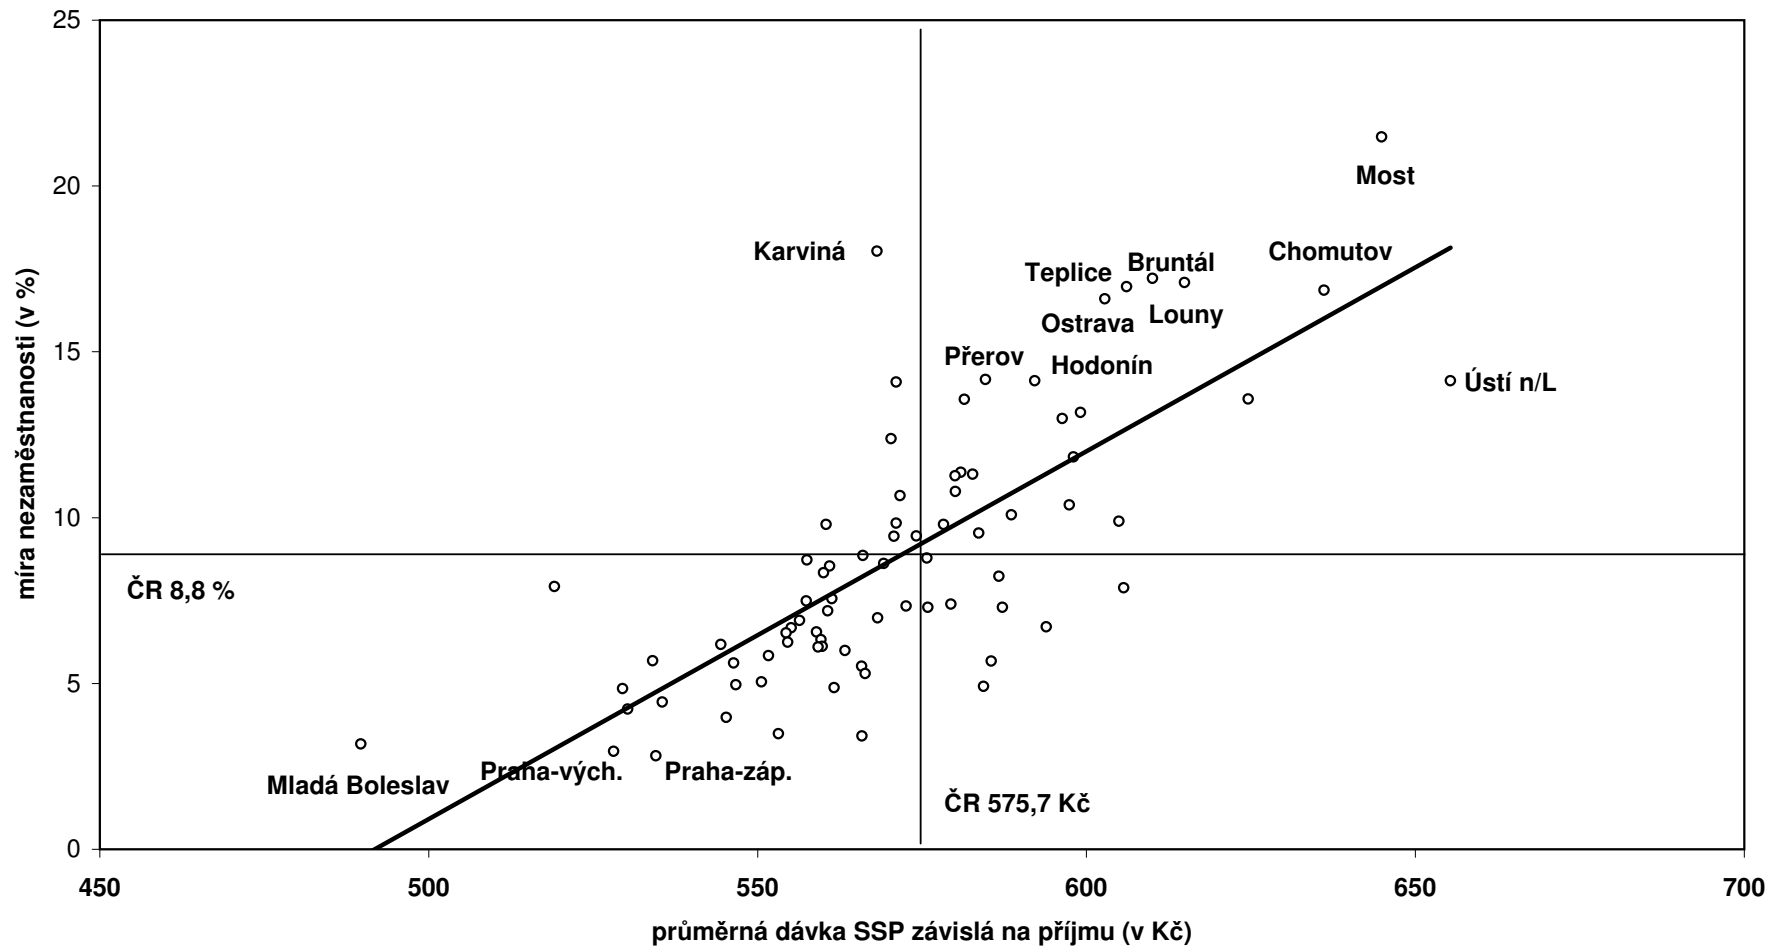

## Vztah mezi mírou nezaměstnanosti a průměrnými dávkami SSP závislými na příjmu \*)

Zdroj dat: nezaměstnanost SSZ MPSV, dávky SSP odbor 62 MPSV, prosinec 2000, obyvatelstvo - ČSÚ, leden-září 1999

\*) přídavek na dítě, sociální příspěvek, příspěvky na bydlení, příspěvek na dopravu