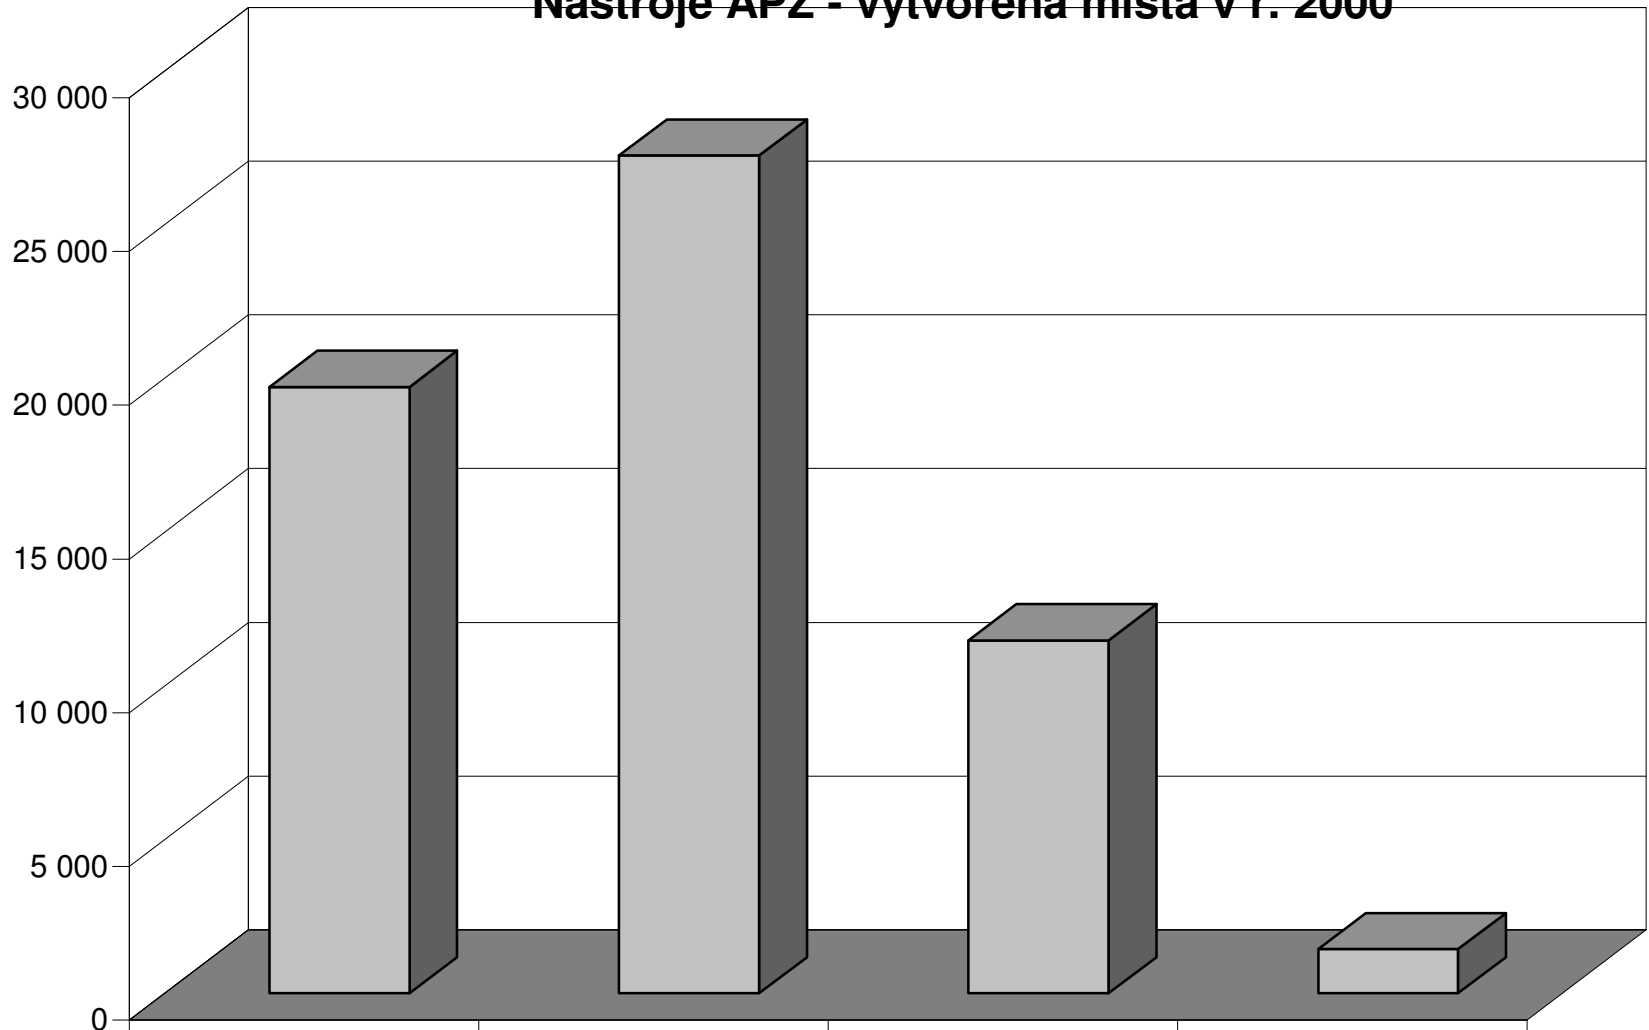

Nástroje APZ - vytvořená místa v r. 2000

■ vytvořená místa

VPP

19 714

SÚPM

27 240

odb.praxe abs. a mlad.

11 478