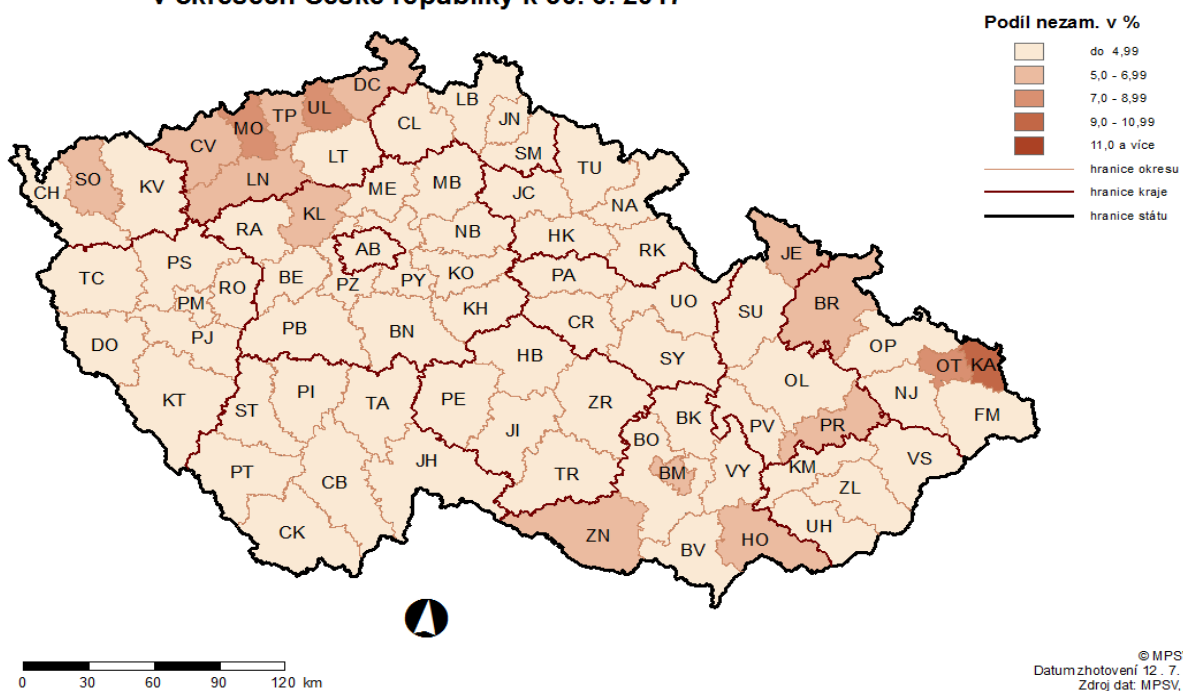

PODÍL NEZAMĚŠTNANÝCH OSOB (PNO) NA POČTU OBYVATEL v okresech České republiky k 30.6.2016

PODÍL NEZAMĚŠTNANÝCH OSOB (PNO) NA POČTU OBYVATEL v okresech České republiky k 30. 6. 2017

POČET UCHAZEČŮ NA 1 VOLNÉ PRAC. MÍSTO v okresech České republiky k 30.6.2016

POČET UCHAZEČŮ NA 1 VOLNÉ PRAC. MÍSTO v okresech České republiky k 30.6.2017

PODÍL NEZAMĚŠTNANÝCH OSOB (PNO) NA POČTU OBYVATEL v krajích České republiky k 30.6.2016

PODÍL NEZAMĚŠTNANÝCH OSOB (PNO) NA POČTU OBYVATEL v krajích České republiky k 30. 6. 2017

POČET UCHAZEČŮ NA 1 VOLNÉ PRAC. MÍSTO v krajích České republiky k 30.6.2016

POČET UCHAZEČŮ NA 1 VOLNÉ PRAC. MÍSTO v krajích České republiky k 30.6.2017