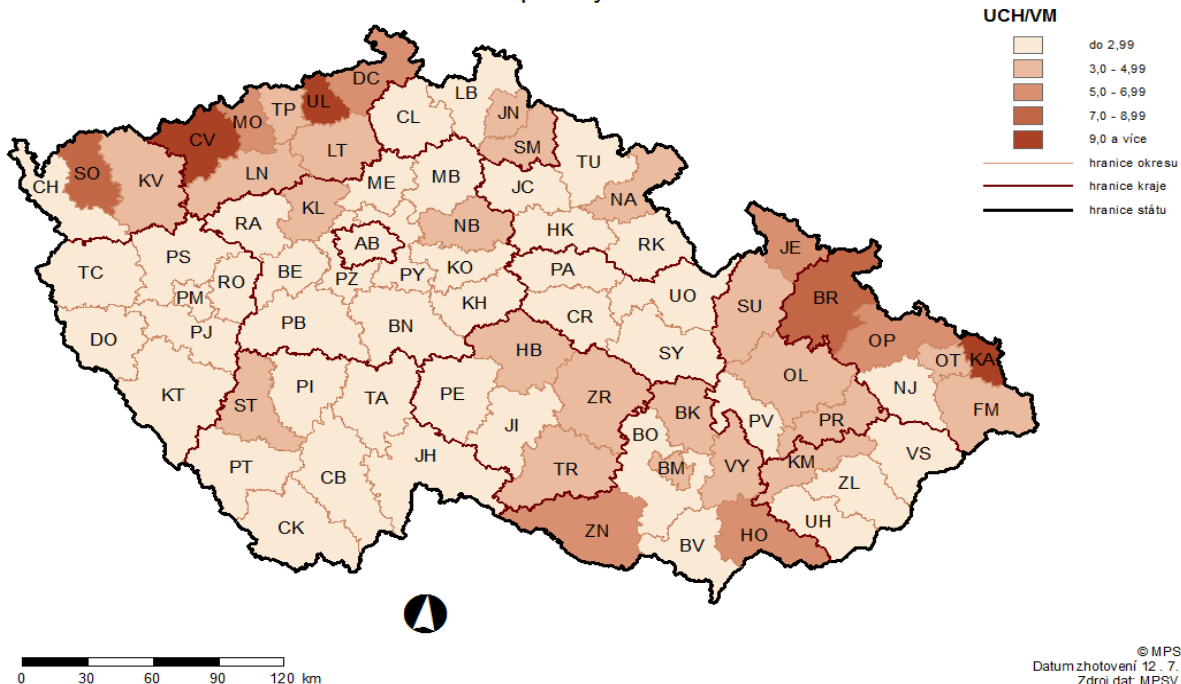

PODÍL NEZAMĚŠTNANÝCH OSOB (PNO) NA POČTU OBYVATEL v okresech České republiky k 30.6.2016

PODÍL NEZAMĚŠTNANÝCH OSOB (PNO) NA POČTU OBYVATEL v okresech České republiky k 30. 6. 2017

POČET UCHAZEČŮ NA 1 VOLNÉ PRAC. MÍSTO v okresech České republiky k 30.6.2016

POČET UCHAZEČŮ NA 1 VOLNÉ PRAC. MÍSTO v okresech České republiky k 30.6.2017

PODÍL NEZAMĚŠTNANÝCH OSOB (PNO) NA POČTU OBYVATEL v krajích České republiky k 30.6.2016

PODÍL NEZAMĚŠTNANÝCH OSOB (PNO) NA POČTU OBYVATEL v krajích České republiky k 30. 6. 2017

POČET UCHAZEČŮ NA 1 VOLNÉ PRAC. MÍSTO v krajích České republiky k 30.6.2016

POČET UCHAZEČŮ NA 1 VOLNÉ PRAC. MÍSTO v krajích České republiky k 30.6.2017