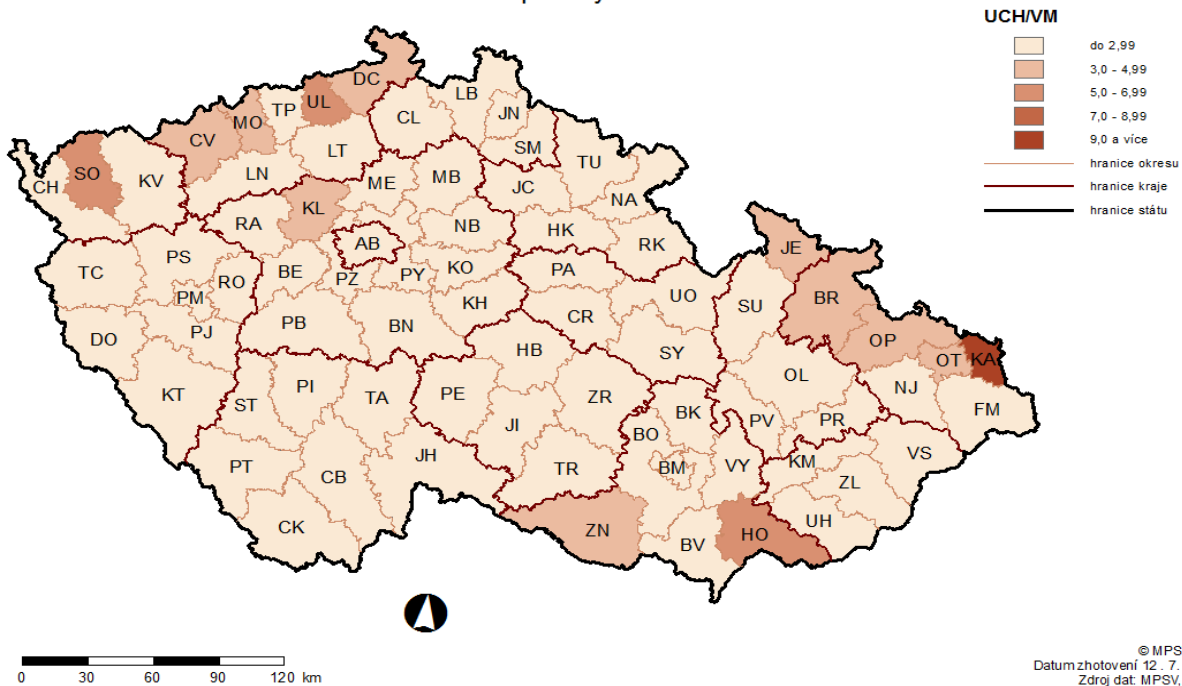

PODÍL NEZAMĚŠTNANÝCH OSOB (PNO) NA POČTU OBYVATEL v okresech České republiky k 30.6.2016

PODÍL NEZAMĚŠTNANÝCH OSOB (PNO) NA POČTU OBYVATEL v okresech České republiky k 30. 6. 2017

POČET UCHAZEČŮ NA 1 VOLNÉ PRAC. MÍSTO v okresech České republiky k 30.6.2016

POČET UCHAZEČŮ NA 1 VOLNÉ PRAC. MÍSTO v okresech České republiky k 30.6.2017

PODÍL NEZAMĚŠTNANÝCH OSOB (PNO) NA POČTU OBYVATEL v krajích České republiky k 30.6.2016

PODÍL NEZAMĚŠTNANÝCH OSOB (PNO) NA POČTU OBYVATEL v krajích České republiky k 30. 6. 2017

POČET UCHAZEČŮ NA 1 VOLNÉ PRAC. MÍSTO v krajích České republiky k 30.6.2016

POČET UCHAZEČŮ NA 1 VOLNÉ PRAC. MÍSTO v krajích České republiky k 30.6.2017