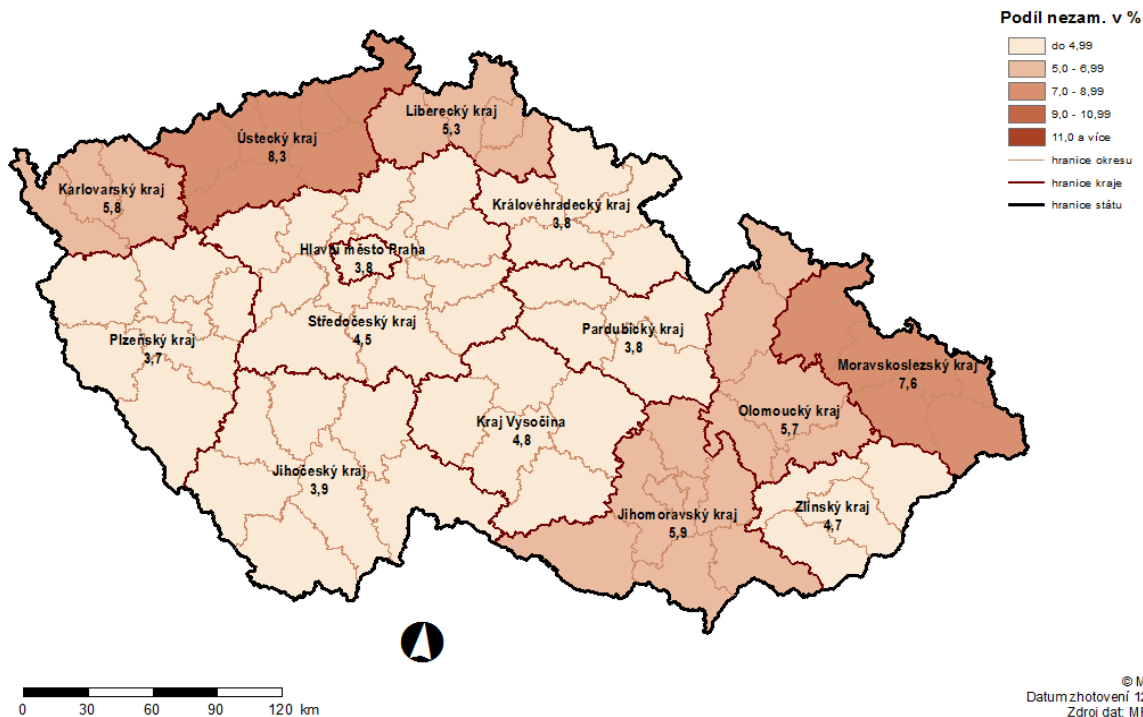

PODÍL NEZAMĚŠTNANÝCH OSOB (PNO) NA POČTU OBYVATEL v okresech České republiky k 30.6.2016

PODÍL NEZAMĚŠTNANÝCH OSOB (PNO) NA POČTU OBYVATEL v okresech České republiky k 30. 6. 2017

POČET UCHAZEČŮ NA 1 VOLNÉ PRAC. MÍSTO v okresech České republiky k 30.6.2016

POČET UCHAZEČŮ NA 1 VOLNÉ PRAC. MÍSTO v okresech České republiky k 30.6.2017

PODÍL NEZAMĚŠTNANÝCH OSOB (PNO) NA POČTU OBYVATEL v krajích České republiky k 30.6.2016

PODÍL NEZAMĚŠTNANÝCH OSOB (PNO) NA POČTU OBYVATEL v krajích České republiky k 30. 6. 2017

POČET UCHAZEČŮ NA 1 VOLNÉ PRAC. MÍSTO v krajích České republiky k 30.6.2016

POČET UCHAZEČŮ NA 1 VOLNÉ PRAC. MÍSTO v krajích České republiky k 30.6.2017