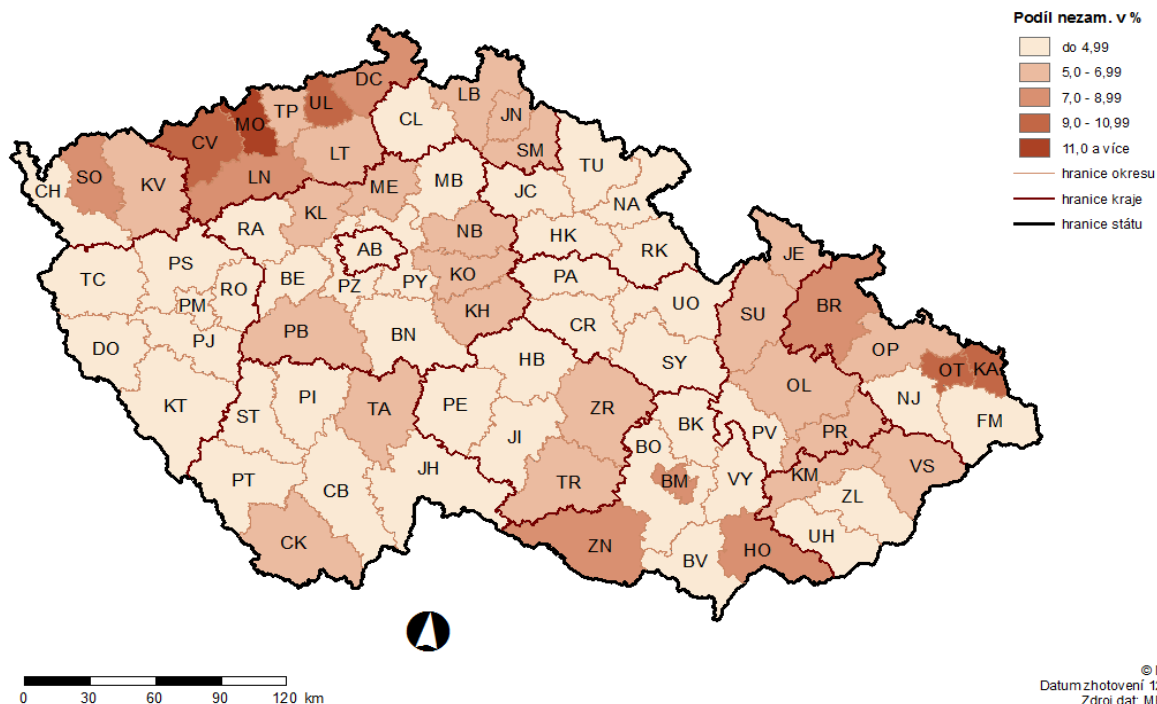

PODÍL NEZAMĚŠTNANÝCH OSOB (PNO) NA POČTU OBYVATEL v okresech České republiky k 30.6.2016

PODÍL NEZAMĚŠTNANÝCH OSOB (PNO) NA POČTU OBYVATEL v okresech České republiky k 30. 6. 2017

POČET UCHAZEČŮ NA 1 VOLNÉ PRAC. MÍSTO v okresech České republiky k 30.6.2016

POČET UCHAZEČŮ NA 1 VOLNÉ PRAC. MÍSTO v okresech České republiky k 30.6.2017

PODÍL NEZAMĚŠTNANÝCH OSOB (PNO) NA POČTU OBYVATEL v krajích České republiky k 30.6.2016

PODÍL NEZAMĚŠTNANÝCH OSOB (PNO) NA POČTU OBYVATEL v krajích České republiky k 30. 6. 2017

POČET UCHAZEČŮ NA 1 VOLNÉ PRAC. MÍSTO v krajích České republiky k 30.6.2016

POČET UCHAZEČŮ NA 1 VOLNÉ PRAC. MÍSTO v krajích České republiky k 30.6.2017