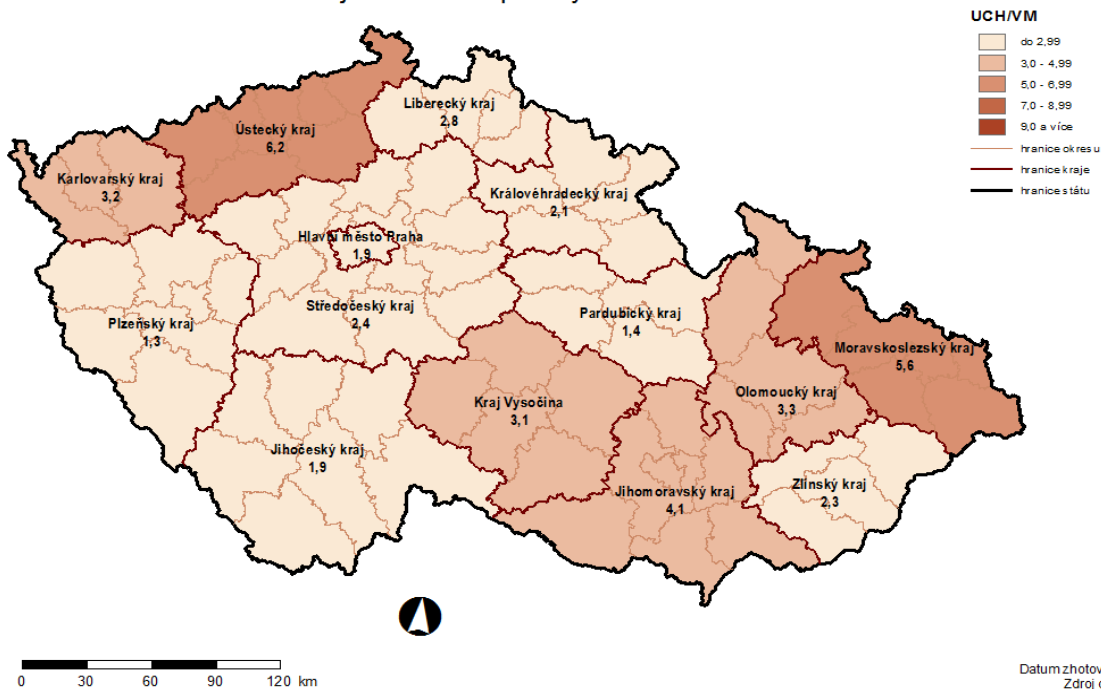

PODÍL NEZAMĚŠTNANÝCH OSOB (PNO) NA POČTU OBYVATEL v okresech České republiky k 30.6.2016

PODÍL NEZAMĚŠTNANÝCH OSOB (PNO) NA POČTU OBYVATEL v okresech České republiky k 30. 6. 2017

POČET UCHAZEČŮ NA 1 VOLNÉ PRAC. MÍSTO v okresech České republiky k 30.6.2016

POČET UCHAZEČŮ NA 1 VOLNÉ PRAC. MÍSTO v okresech České republiky k 30.6.2017

PODÍL NEZAMĚŠTNANÝCH OSOB (PNO) NA POČTU OBYVATEL v krajích České republiky k 30.6.2016

PODÍL NEZAMĚŠTNANÝCH OSOB (PNO) NA POČTU OBYVATEL v krajích České republiky k 30. 6. 2017

POČET UCHAZEČŮ NA 1 VOLNÉ PRAC. MÍSTO v krajích České republiky k 30.6.2016

POČET UCHAZEČŮ NA 1 VOLNÉ PRAC. MÍSTO v krajích České republiky k 30.6.2017